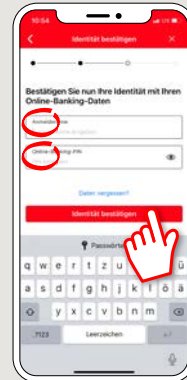

**1** S-pushTAN uygulamasını akıllı telefonunuza yükleyiniz.

**2** Uygulamayı başlatın ve "Şimdi kur" → seçeneğini tıklayınız. "pushTAN'da yeni misiniz?" → Push-haberlerinin gönderilmesine izin vermek için "Devam" → "Devam" a basınız.

**3** Bir sonraki adımda uygulama için şifre veriniz ve bunu şifreyi tekrar girerek onaylayınız.

Ardından, uygulamayı alternatif olarak **TouchID** veya **FaceID** ile de açmak isteyip istemediğinizi yazınız.

**4** Kayıt mektubundaki karekodun taranması için kameraınıza erişmesi için uygulamaya izin veriniz.

**5** Bir sonraki adımda internet bankacılığı için giriş verilerinizi kaydediniz.

**6** Eğer bizden internet bankacılığı için ilk giriş verilerini alıyorsanız, bildirilen PIN'in artık değiştirilmesi gerekir. Bu PIN'i tekrar girerek onaylayınız.